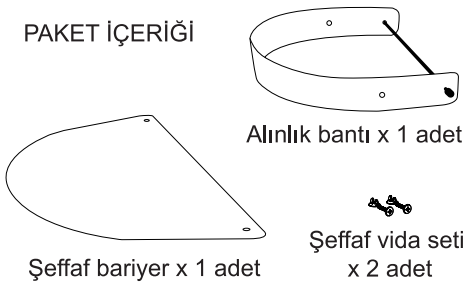

YÜZ SİPERLİĞİ

AÇILABİLİR
VE
AÇISI AYARLANABİLİR

HAFİF

% 100 GERİ DÖNÜŞÜMLÜ

PAKET İÇERİĞİ

Alınlık bantı x 1 adet

Şeffaf bariyer x 1 adet

Şeffaf vida seti
x 2 adet

1
Vida ile kelebek
kısmını
birbirinden
ayırın.

2
Şeffaf bariyerin üst köşelerinde yer alan
delikler ile alınlık bantı üzerindeki delikleri
aynı hizaya getirin.

3
Vidaları sıkıştırdıktan sonra,
şeffaf siperliğiniz kullanıma hazır.

Açılabilir siperlik
Hafif
Yeniden kullanılabilir
Elde yıkanabilir
Gıda ile temasa uygundur

%100 geri dönüşümlü
0,5 mm PET Şeffaf Lens
0,5 mm PP Alın Bantı
Polikarbon Vida Seti

4
Siperliğinizi açısını dilediğiniz
gibi değiştirebilirsiniz.