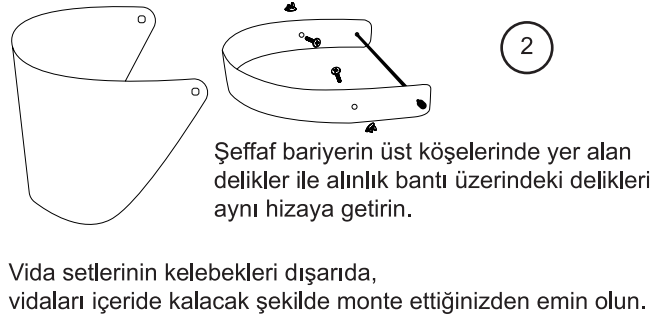

YÜZ SİPERLİĞİ

AÇILABİLİR
VE
AÇISI AYARLANABİLİR

HAFİF

% 100 GERİ DÖNÜŞÜMLÜ

PAKET İÇERİĞİ

Alınlık bantı x 1 adet

Şeffaf bariyer x 1 adet

Şeffaf vida seti
x 2 adet

1
Vida ile kelebek
kısmını
birbirinden
ayırın.

2
Şeffaf bariyerin üst köşelerinde yer alan
delikler ile alınlık bantı üzerindeki delikleri
aynı hizaya getirin.

3
Vidaları sıkıştırdıktan sonra,
şeffaf siperliğiniz kullanıma hazır.

Açılabilir siperlik
Hafif
Yeniden kullanılabilir
Elde yıkanabilir
Gıda ile temasa uygundur

%100 geri dönüşümlü
0,5 mm PET Şeffaf Lens
0,5 mm PP Alın Bantı
Polikarbon Vida Seti

4
Siperliğinizi açısını dilediğiniz
gibi değiştirebilirsiniz.