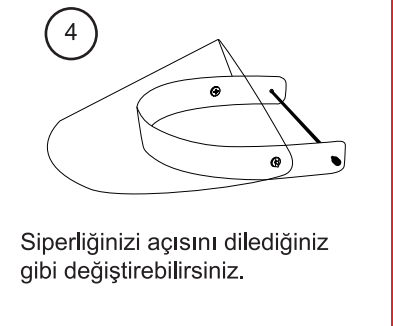

1
Vida ile kelebek
kısmını
birbirinden
ayırın.

2
Şeffaf bariyerin üst köşelerinde yer alan
delikler ile alınlık bantı üzerindeki delikleri
aynı hizaya getirin.

3
Vidaları sıkıştırdıktan sonra,
şeffaf siperliğiniz kullanıma hazır.

Açılabilir siperlik
Hafif
Yeniden kullanılabilir
Elde yıkanabilir
Gıda ile temasa uygundur

%100 geri dönüşümlü
0,5 mm PET Şeffaf Lens
0,5 mm PP Alın Bantı
Polikarbon Vida Seti

4
Siperliğinizi açısını dilediğiniz
gibi değiştirebilirsiniz.